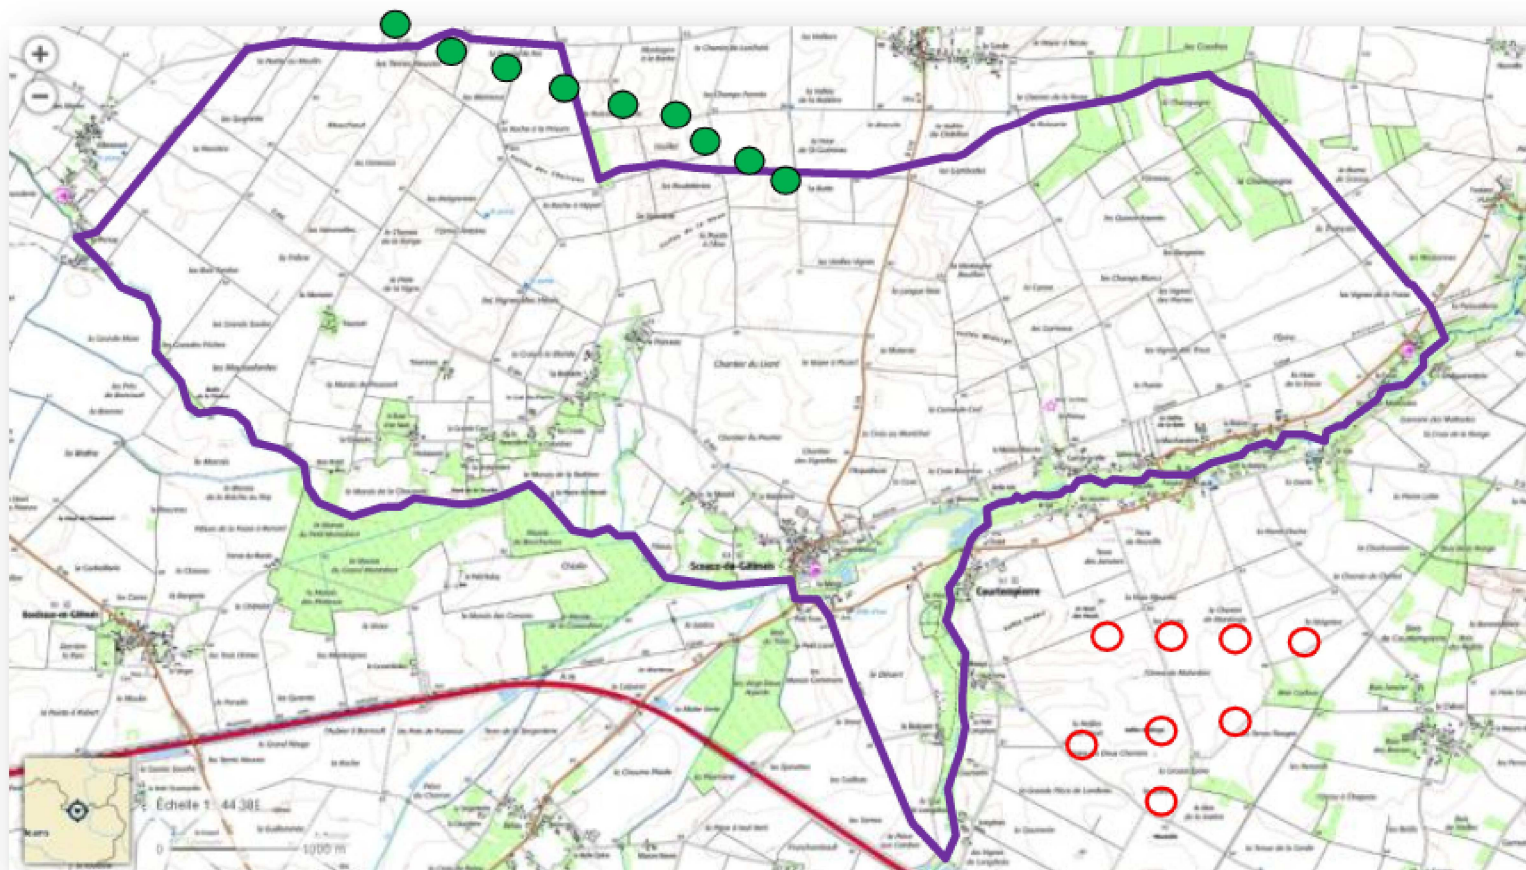

# Commune de Sceaux du Gâtinais : la Rivière

Superficie : 31,72 km<sup>2</sup>

Population en 2020 : 626 habitants

- Nombre de résidences à moins de 1500m : 40

— Limite communale

○ Eoliennes du projet

● Eoliennes existantes